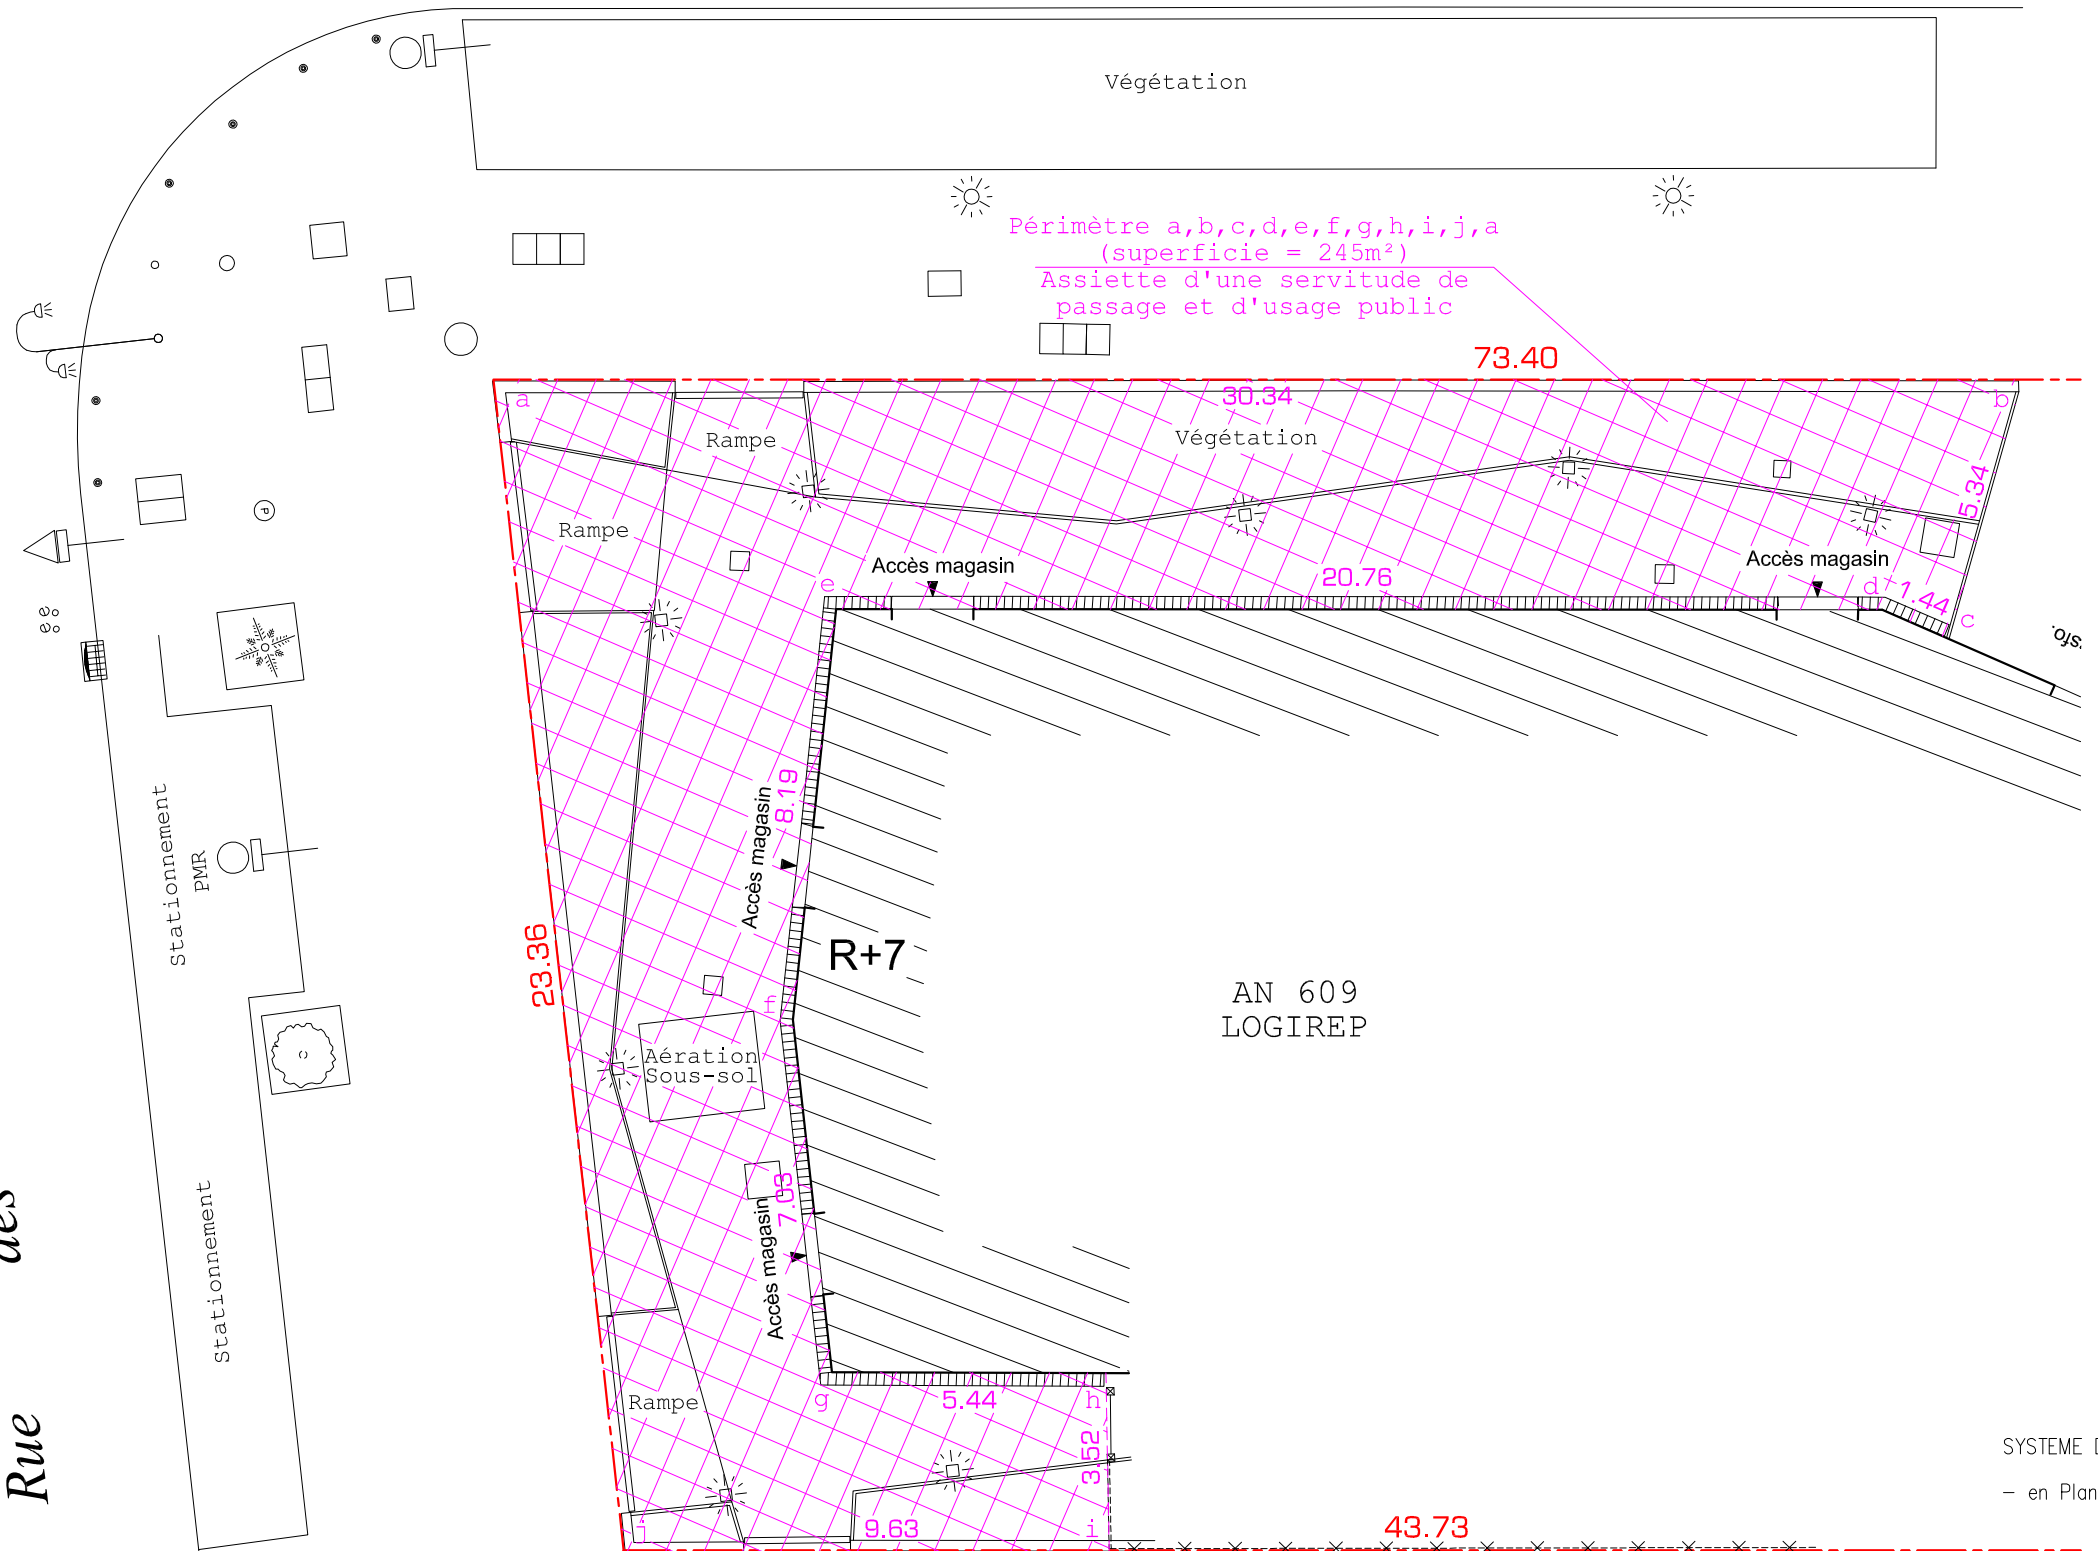

RUEIL-MALMAISON

74 rue des Bons Raisins
rue du Général Guy de Boissoudy

PLAN DE SERVITUDE

CADASTRE :

Section : AN
Parcelle : 609

Raisins
Bons
des
Rue

SYSTEME DE REFERENCE :
- en Planimétrie: RGF93 - CC49

Bernard BARRERE & Olivier DUFU
147, avenue Paul Doumer
92500 RUEIL-MALMAISON
Tél:01.47.51.06.78.
E-mail : experts@barrere-dufaul.fr

Nota:
Le présent document ne peut servir que pour l'usage pour lequel il a été réalisé.
Toute autre utilisation ne pourrait engager la responsabilité de la société BARRERE-DUFAU.

Echelle : 1/150
20 décembre 2021
Dossier : D21304
D21304_G1-1_G1-2.dwg